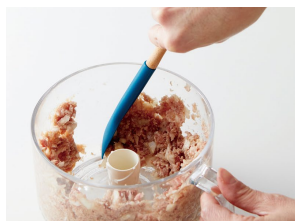

## すみまで残さず、 キレイにかき出す。

機能性にとことんこだわった先端形状で、細長い瓶やコーナーのある容器のすみまで気持ちいいほど届きます。北欧風のカラーリングのシリコーンと天然木を合わせたお洒落なスタイリングです。

ヨーグルトや味噌などの四角い容器も残さず取れます。

パウチやつくりおきソースの取り出しに手が汚れません。

フードプロセッサーも一気に取れます。

長い瓶も置くまで楽々届きます。

### WW-211 シリコーンスリムスパチュラ(グリーン) Silicone Slim Spatula

本体価格: 1,000円  
 ■材質/ハンドル:天然木、ヘラ:シリコーンゴム・芯材ナイロン(耐熱温度/200℃)  
 ■寸法/約27×251×12mm ■重量/約24g